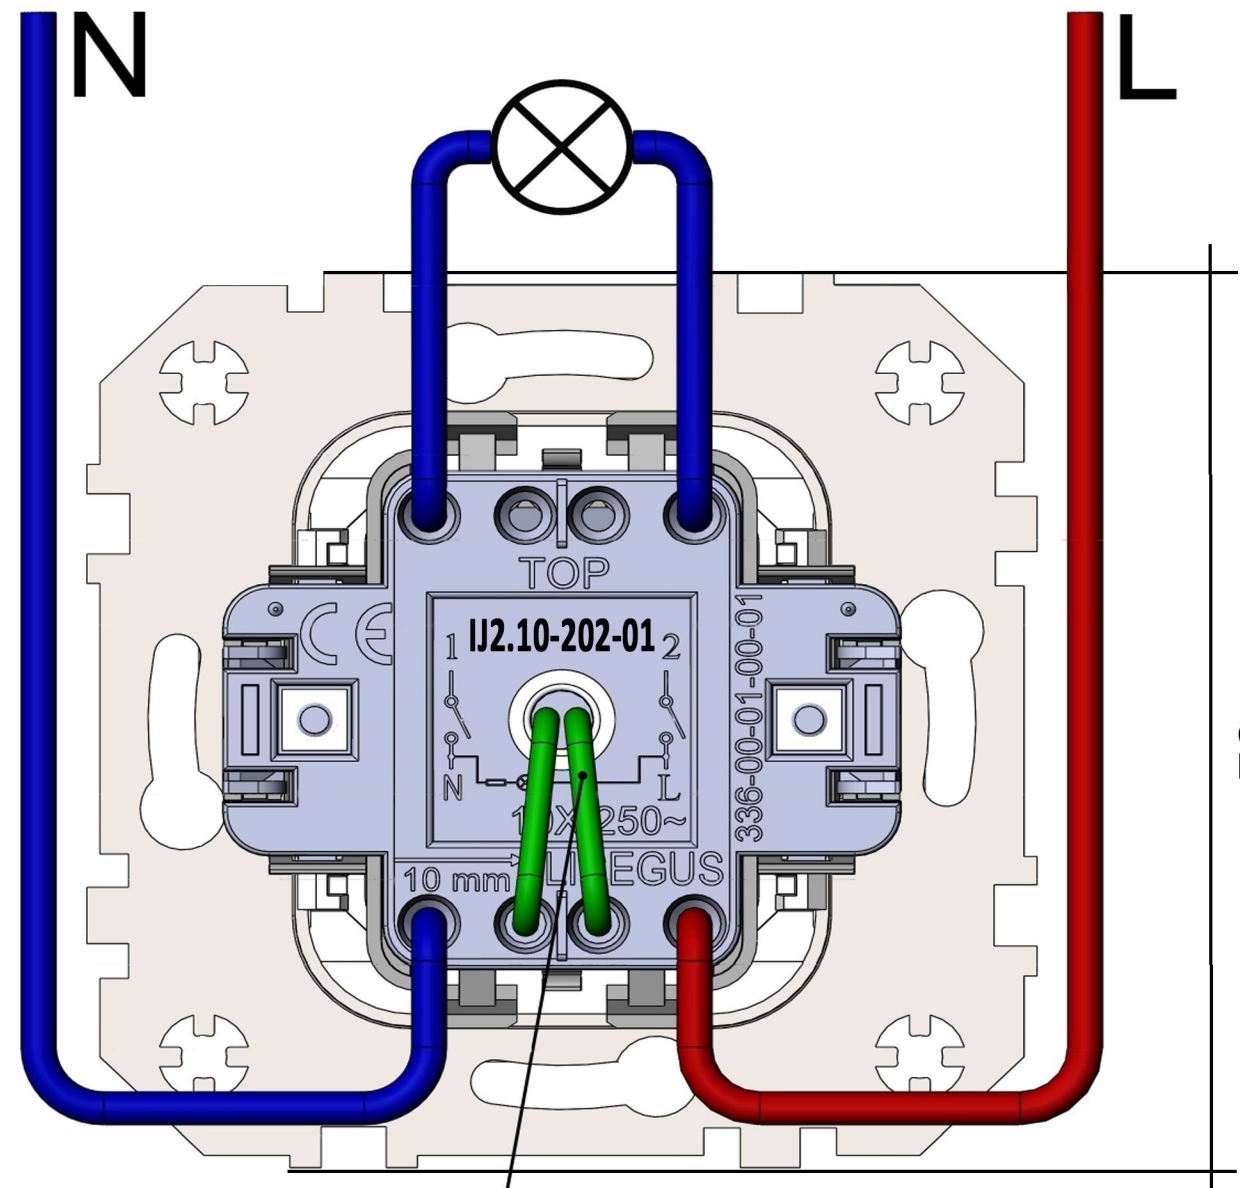

25mm
ø52

IJ2.10-202-01

LED

73mm

-  **PROFESSIONAL LINE**
-  **Ingress protection**
- IP20**
-  **10A, 250V ~**
-  **CAGE CLAMP**