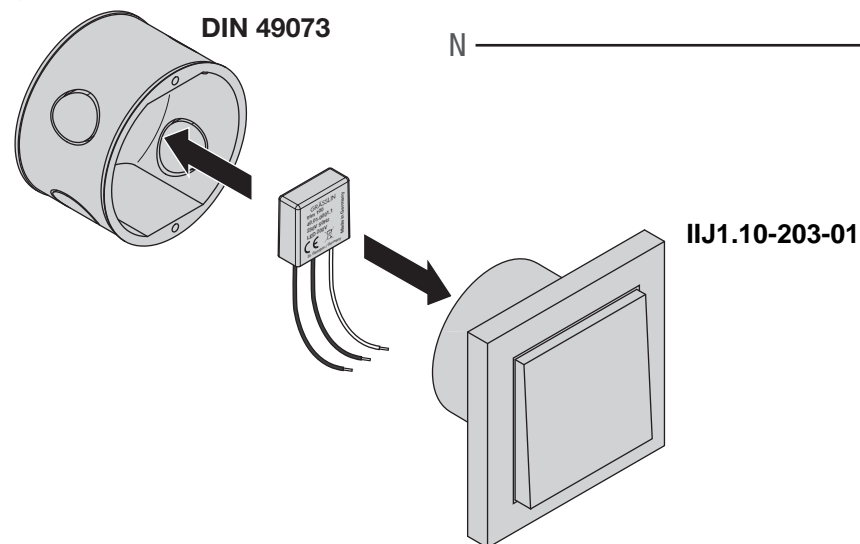

LIREGÜS

Dimmer module trim100
ISR-007-01

| | | |
|---|--------------------------|---------------|
| | 230 VAC / 50/60 Hz | |
| Watt | 2 – 150 W | LED 2 – 150 W |
| | -10 – 45°C | |
| | EN 60669-1, EN 60669-2-1 | |
| Overload, - Overheat, - Short circuit protected | | |

The module is not suitable for 12V/24V LED strip lights / Gaminys netinka LED juostoms valdyti

1

3

2

4

LIREGUS

Liregus UAB

Skrobl g.19, Vilnius. 03141 Lithuania.
www.liregus.lt