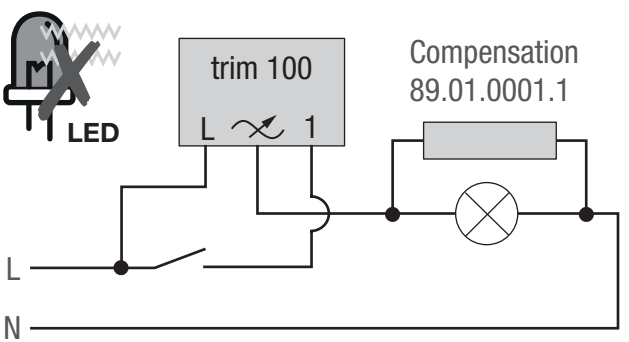

LIREGÜS

Dimmer module trim100
ISR-007-01

| | | |
|---|--------------------------|---------------|
| | 230 VAC / 50/60 Hz | |
| Watt | 2 – 150 W | LED 2 – 150 W |
| | -10 – 45°C | |
| | EN 60669-1, EN 60669-2-1 | |
| Overload, - Overheat, - Short circuit protected | | |

The module is not suitable for 12V/24V LED strip lights / Gaminys netinka LED juostoms valdyti

1

3

2

4

LIREGUS

Liregus UAB

Skrobl g.19, Vilnius. 03141 Lithuania.
www.liregus.lt